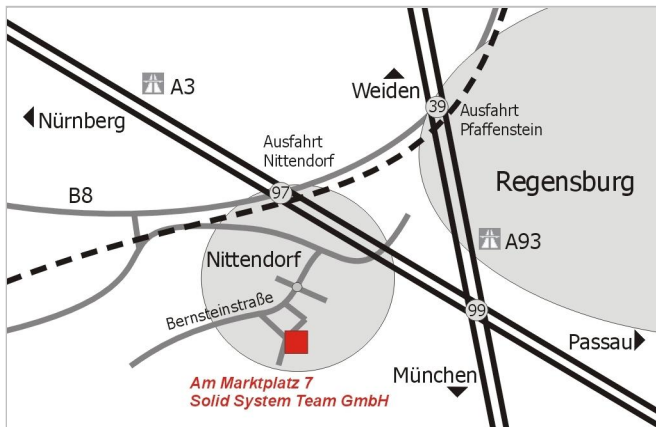

## Anfahrt Niederlassung Nittendorf bei Regensburg

### Anreise aus Richtung Nürnberg oder Passau

- Autobahn A3 Anschlussstelle 97 „Nittendorf, Undorf, B8“ weiter bei 

### Anreise aus Richtung München oder Weiden

- Autobahn A93 am Autobahnkreuz Regensburg: Richtung Nürnberg auf die A3
- Ausfahrt 97 „Nittendorf, Undorf, B8“ weiter bei 

### ab Ausfahrt 97 Nittendorf

- rechts abbiegen Richtung „Nittendorf“ und ca. 150 m der Bundesstraße B8 folgen
- links abbiegen Richtung „Nittendorf, Undorf“
- links der Vorfahrt nach Richtung „Nittendorf“
- rechts abbiegen Richtung „Zentrum, Polizei, Altenheim, Rathaus“
- Achtung: Bitte nutzen Sie den Rathaus-Parkplatz (bei allen anderen Parkplätzen ist die Parkzeit eingeschränkt):
- beim Kreisverkehr „um 6 Uhr rein, um 9 Uhr raus“
- ca. 80 m geradeaus, noch vor der Rathausstraße rechts abbiegen auf den Rathaus-Parkplatz
- An der höchsten Stelle auf diesem Parkplatz steht ein Gas-Tank neben dem Fussweg. Nehmen Sie diesen Weg durch die Passage zwischen Rathaus und Polizei zum Marktplatz.